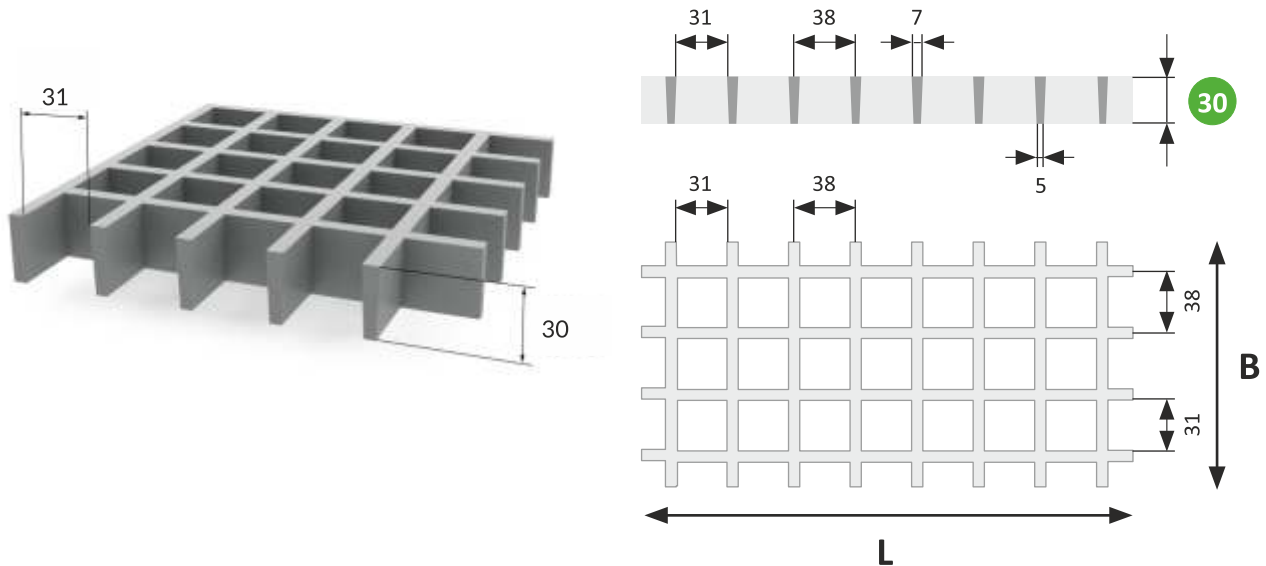

## Poliéster rejilla COMPOPLAST ISO-30

### Especificaciones Técnicas

<b>Categoría antideslizante</b>	R13
<b>Superficie</b>	Rugosa con sílice
<b>Altura (mm)</b>	30
<b>Luz (mm)</b>	31X31
<b>Malla (mm)</b>	38X38
<b>Pared (mm)</b>	de 7 a 5
<b>Peso (kg/m<sup>2</sup>)</b>	14,6
<b>Color</b>	Gris Ral 6017. Verde Ral 7042.
<b>Medidas (mm)</b>	1983 x 995

**En stock  
VERDE Y GRIS**

Para otros modelos  
y colores consultar

				
300 mm	1.740 kg	2 x	9.300 kg/m <sup>2</sup>	3 x q
450 mm	770 kg	3 x	2.730 kg/m <sup>2</sup>	4 x q
600 mm	430 kg	4 x	1.150 kg/m <sup>2</sup>	5 x q
750 mm	275 kg	5 x	585 kg/m <sup>2</sup>	7 x q
900 mm	191 kg	6 x	340 kg/m <sup>2</sup>	8 x q
1.000 mm	154 kg	7 x	247 kg/m <sup>2</sup>	9 x q
1.200 mm	107 kg	8 x	143 kg/m <sup>2</sup>	10 x q
L/125 = 0,75%				

L (mm)	B (mm)	kg/m <sup>2</sup>
4.007	1.007	14,6
4.000	1.524	14,6
3.660	1.220	14,6
3.050	1.524	14,6
3.007	1.007	14,6
2.440	1.220	14,6
1.983	995	14,6
995	995	14,6